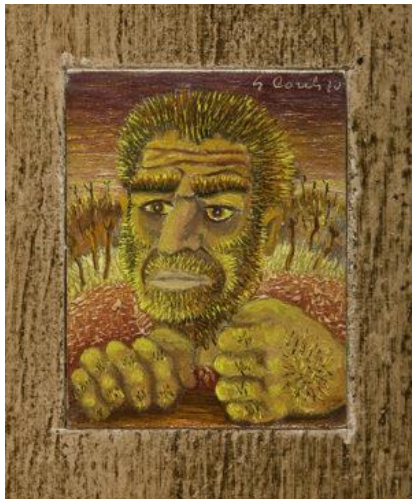

Domenica 26 maggio 2019 ore 9,30

visita alla Galleria della ASSICOOP in via Carlo ZUCCHI 31/h
MODENA

il contadino/COVILI

il maestro e la ragazza/GOLDONI

Centinaia di opere d'arte, disegni di pittori modenesi e ferraresi. Una raccolta unica nel suo genere.